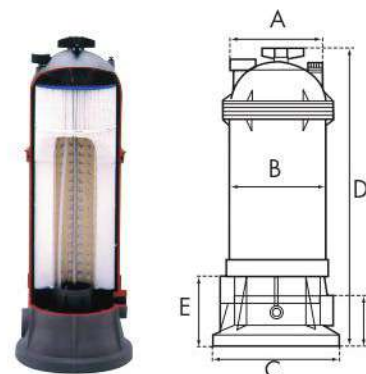

StarClear™ / StarClear™ Plus

Filtración eficaz para las piscinas pequeñas

- ➔ Filtración de alto rendimiento (entre 20 y 25 micras)
- ➔ Mantenimiento fácil
- ➔ Diseño compacto
- ➔ Pequeña capacidad: adaptado a los spas, las piscinas pequeñas o las piscinas sobre suelo

Cartuchos de reemplazo

Limpieza fácil

Filtro sección Star Clear™

	Caudal	E/S	Superficie filtrante	Peso al Vacío	Dimensiones						Ref.
					A	B	C	D	E	F	
FILTRO STARCLEAR™	5,7 m³/h	1 1/2"	2,3 m²	6 kg	235 mm	203 mm	267 mm	508 mm	117 mm	57 mm	C250EURO
	11,3 m³/h	1 1/2"	4,6 m²	8 kg	235 mm	203 mm	267 mm	749 mm	117 mm	57 mm	C500EURO
Cuerpo del filtro en Duralon											
FILTRO STARCLEAR™ PLUS	17,0 m³/h	1 1/2"	7 m²	12 kg	286 mm	267 mm	330 mm	745 mm	140 mm	89 mm	C751EURO
	20,4 m³/h	1 1/2"	8,4 m²	12 kg	286 mm	267 mm	330 mm	746 mm	140 mm	89 mm	C900EURO
	27,2 m³/h	1 1/2"	11,2 m²	13 kg	286 mm	267 mm	330 mm	902 mm	140 mm	89 mm	C1200EURO
	39,7 m³/h	2"	16,3 m²	15 kg	286 mm	267 mm	330 mm	1009 mm	140 mm	89 mm	C17502EURO

Importante: los algicidas a base de amonio cuaternario, el PHMB y los floculantes son incompatibles con los filtros de cartucho.

	Diámetro ø	Altura	Cantidad / filtro	Por		Ref.	
				Por	Ref.	Por	Ref.
CARTUCHO DE REEMPLAZO	120 mm	300 mm	1	C225EURO	CX225RE	C0225EURO	CX0225RE
	178 mm	247 mm	1	C250EURO	CX250RE	C0250EURO	CX0250RE
	178 mm	359 mm	1	C400	CX410RE	C0400	CX0410RE
	178 mm	494 mm	1	C500EURO	CX500RE	C0500EURO	CX0500RE
	178 mm	498 mm	1	C550	CX550RE	C0550	CX0550RE
	178 mm	748 mm	1	C750	CX750RE	C0750	CX0750RE
	230 mm	441 mm	1	C751	CX760RE	C0751	CX0760RE
	216 mm	441 mm	1	C800EURO	CX800RE	C0800EURO	CX0800RE
	216 mm	589 mm	1	C1100EURO	CX1100RE	C1100EURO	CX1100RE
	178 mm	494 mm	4	C3000EURO	CX580XRE	C3000EURO	CX0580XRE
	178 mm	641 mm	4	C4000EURO	CX880XRE	C4000EURO	CX0880XRE
	230 mm	441 mm	1	C900EURO	CX900RE	C0900EURO	CX0900RE
	230 mm	589 mm	1	C1200EURO	CX1200RE	C1200EURO	CX1200RE
	230 mm	724 mm	1	C17502EURO	CX1750RE	C17502EURO	CX1750RE